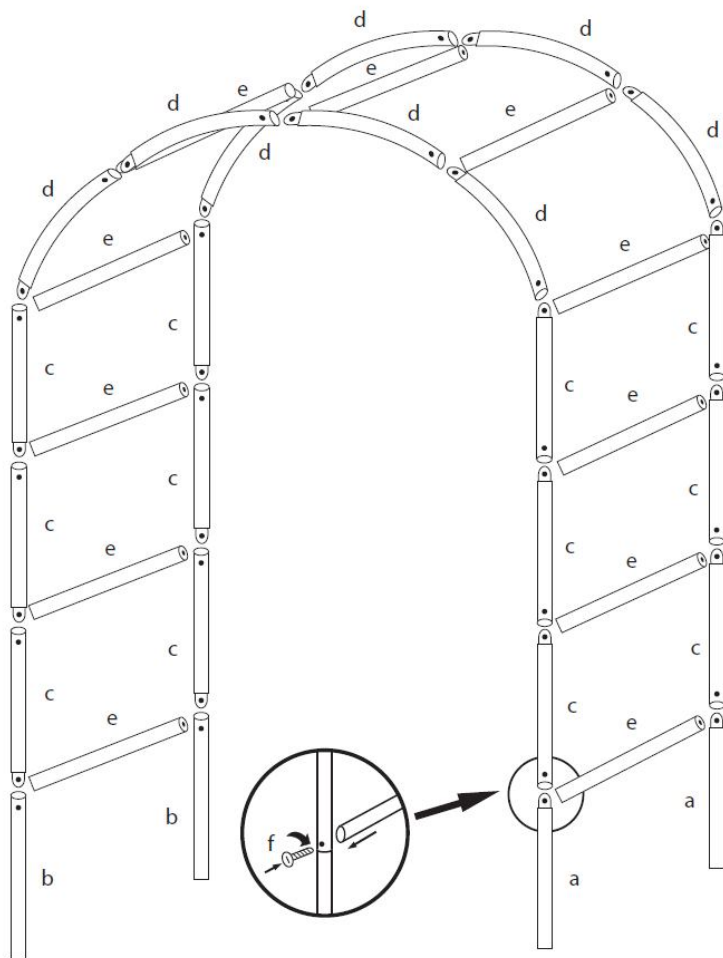

Montāža:

Daļu saraksts:

- A – Arkas kājas (labajā pusē)
- B - Arkas kājas (kreisajā pusē)
- C – Nesošā rāmja taisnās detaļas
- D - Nesošā rāmja izliektās detaļas
- E – Detaļas, lai savienotu nesošos rāmjus
- F – Savienojumu skrūves